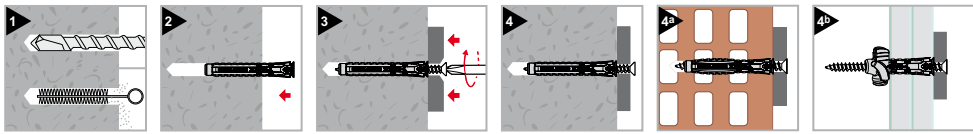

X12EVO-L

**FOUR SEGMENTS
UNIVERSAL NYLON PLUG
INCREASED LENGTH
CHEVILLE UNIVERSELLE
EN NYLON À QUATRE SEGMENTS
LONGUEUR MAJORÉE**

**GREATER ANCHORING DEPTH
PLUS GRANDE PROFONDEUR
D'ANCRAGE**

**ALL BASE MATERIALS
TOUS TYPES DE SUPPORTS**

**ALL SCREWS
TOUS TYPES DE VIS**

International patent pending

FRIULSIDER
YOUR FIXING FACTORY

X1 evo-L

Four segments universal nylon plug - increased length

Cheville universelle en nylon à quatre segments - longueur majorée

International patent pending

INCREASED LENGTH
Knot guaranteed even on double plasterboard panels!
LONGUEUR MAJORÉE
Nœud garanti même sur carton plâtre à double plaque !

Plug only

Cheville nue

Code	Plug Cheville Ø x L	Pkg.	Outerbox Cond.
60070006050	6x50	200	1600
60070008060	8x60	100	800
60070010070	10x70	50	400

NEW

X1 evo-L

Square fixing set with screw cap
Seau carré avec bouchon à vis

Code	Contents Contenu	Dim.	Pcs	Sets per Outerbox Cond. par Pkg.
90413b00002	X1 evo-L nylon plug X1 evo-L cheville en nylon	6x50	200	6
	chipboard screw - fully threaded - white zinc plated vis agglo - filet total - zingué blanc	4,5x60	200	
	wall plus drill bit - sds fitting foret wall plus - emmanchement sds	6x160	1	
90413b00003	X1 evo-L nylon plug X1 evo-L cheville en nylon	8x60	100	6
	chipboard screw - fully threaded - white zinc plated vis agglo - filet total - zingué blanc	5x70	100	
	wall plus drill bit - sds fitting foret wall plus - emmanchement sds	8x160	1	