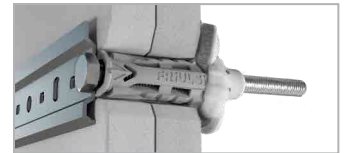

X12EVO-L

**FOUR SEGMENTS
UNIVERSAL NYLON PLUG
INCREASED LENGTH
CHEVILLE UNIVERSELLE
EN NYLON À QUATRE SEGMENTS
LONGUEUR MAJORÉE**

**GREATER ANCHORING DEPTH
PLUS GRANDE PROFONDEUR
D'ANCRAGE**

**ALL BASE MATERIALS
TOUS TYPES DE SUPPORTS**

**ALL SCREWS
TOUS TYPES DE VIS**

International patent pending

FRIULSIDER
YOUR FIXING FACTORY

X1 evo-L

Four segments universal nylon plug - increased length

Cheville universelle en nylon à quatre segments - longueur majorée

International patent pending

INCREASED LENGTH
Knot guaranteed even on double plasterboard panels!
LONGUEUR MAJORÉE
Nœud garanti même sur carton plâtre à double plaque !

Plug only

Cheville nue

Code	Plug Cheville Ø x L	Pkg.	Outerbox Cond.
60070006050	6x50	200	1600
60070008060	8x60	100	800
60070010070	10x70	50	400

NEW

X1 evo-L

Square fixing set with screw cap
Seau carré avec bouchon à vis

Code	Contents Contenu	Dim.	Pcs	Sets per Outerbox Cond. par Pkg.
90413b00002	X1 evo-L nylon plug X1 evo-L cheville en nylon	6x50	200	6
	chipboard screw - fully threaded - white zinc plated vis agglo - filet total - zingué blanc	4,5x60	200	
	wall plus drill bit - sds fitting foret wall plus - emmanchement sds	6x160	1	
90413b00003	X1 evo-L nylon plug X1 evo-L cheville en nylon	8x60	100	6
	chipboard screw - fully threaded - white zinc plated vis agglo - filet total - zingué blanc	5x70	100	
	wall plus drill bit - sds fitting foret wall plus - emmanchement sds	8x160	1	