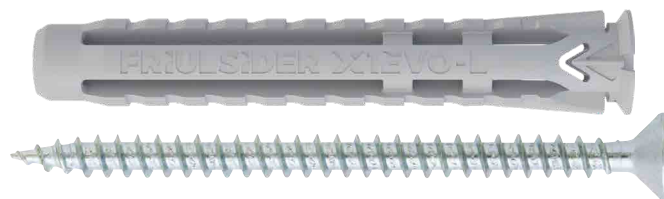

X12EVO-L

**FOUR SEGMENTS
UNIVERSAL NYLON PLUG
INCREASED LENGTH
CHEVILLE UNIVERSELLE
EN NYLON À QUATRE SEGMENTS
LONGUEUR MAJORÉE**

**GREATER ANCHORING DEPTH
PLUS GRANDE PROFONDEUR
D'ANCRAGE**

**ALL BASE MATERIALS
TOUS TYPES DE SUPPORTS**

**ALL SCREWS
TOUS TYPES DE VIS**

International patent pending

FRIULSIDER
YOUR FIXING FACTORY

X1 evo-L

Four segments universal nylon plug - increased length

Cheville universelle en nylon à quatre segments - longueur majorée

International patent pending

INCREASED LENGTH
Knot guaranteed even on double plasterboard panels!
LONGUEUR MAJORÉE
Nœud garanti même sur carton plâtre à double plaque !

Plug only

Cheville nue

Code	Plug Cheville Ø x L	Pkg.	Outerbox Cond.
60070006050	6x50	200	1600
60070008060	8x60	100	800
60070010070	10x70	50	400

NEW

X1 evo-L

Square fixing set with screw cap
Seau carré avec bouchon à vis

Code	Contents Contenu	Dim.	Pcs	Sets per Outerbox Cond. par Pkg.
90413b00002	X1 evo-L nylon plug X1 evo-L cheville en nylon	6x50	200	6
	chipboard screw - fully threaded - white zinc plated vis agglo - filet total - zingué blanc	4,5x60	200	
	wall plus drill bit - sds fitting foret wall plus - emmanchement sds	6x160	1	
90413b00003	X1 evo-L nylon plug X1 evo-L cheville en nylon	8x60	100	6
	chipboard screw - fully threaded - white zinc plated vis agglo - filet total - zingué blanc	5x70	100	
	wall plus drill bit - sds fitting foret wall plus - emmanchement sds	8x160	1	